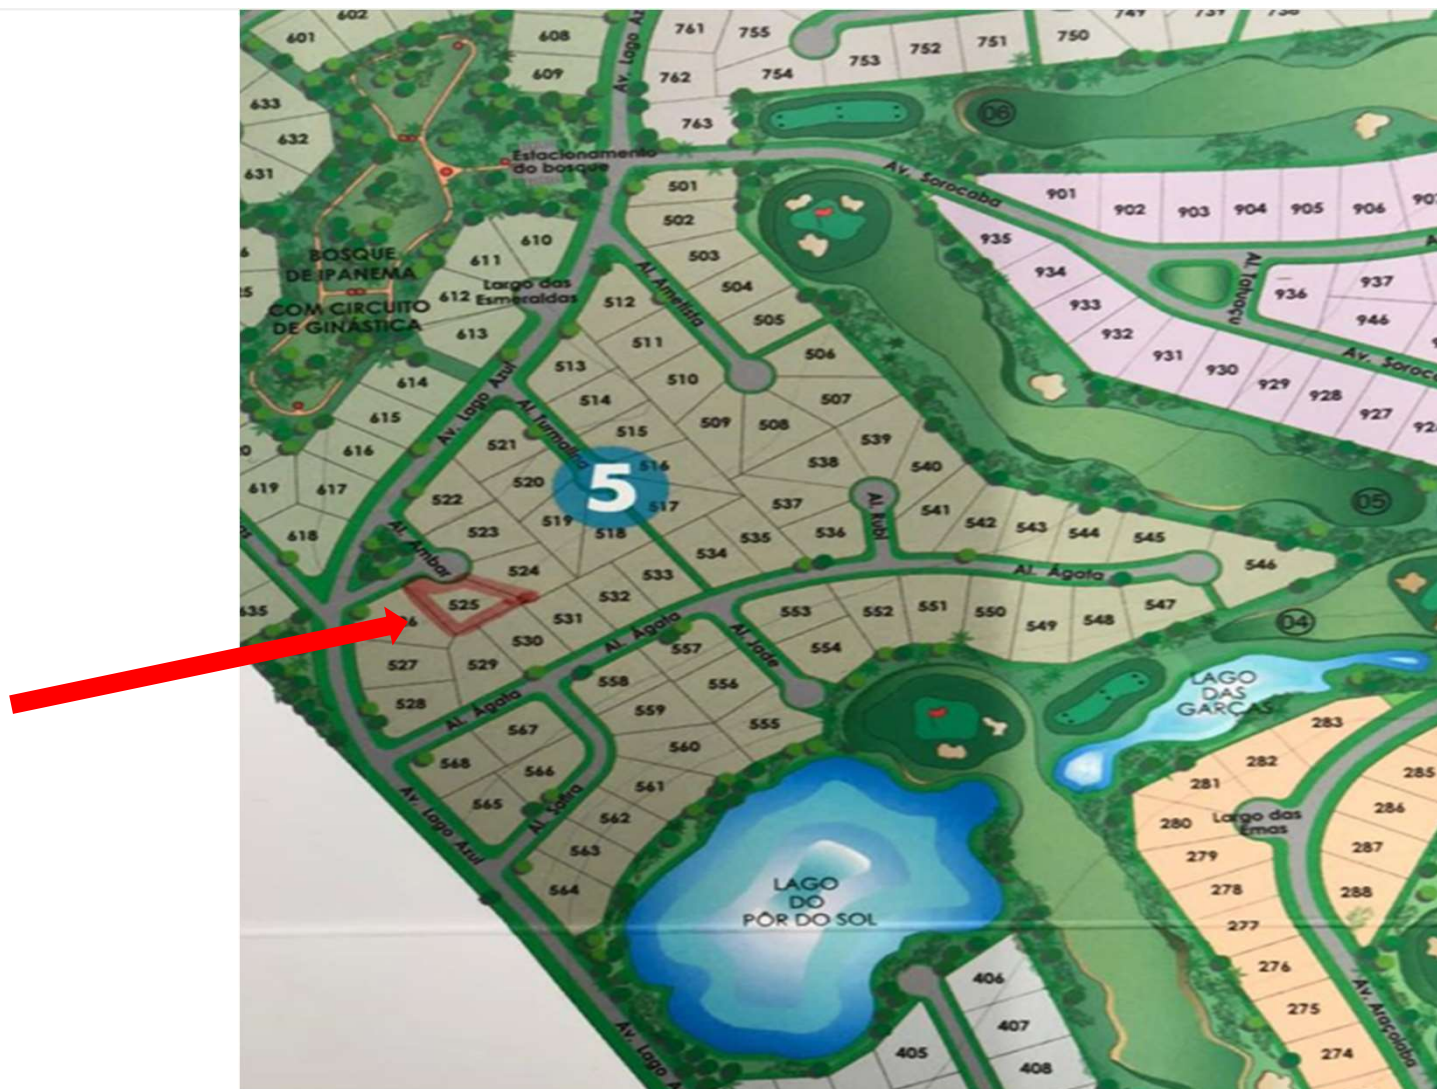

Localização Privilegiada

LAGO AZUL
residencial • golfe